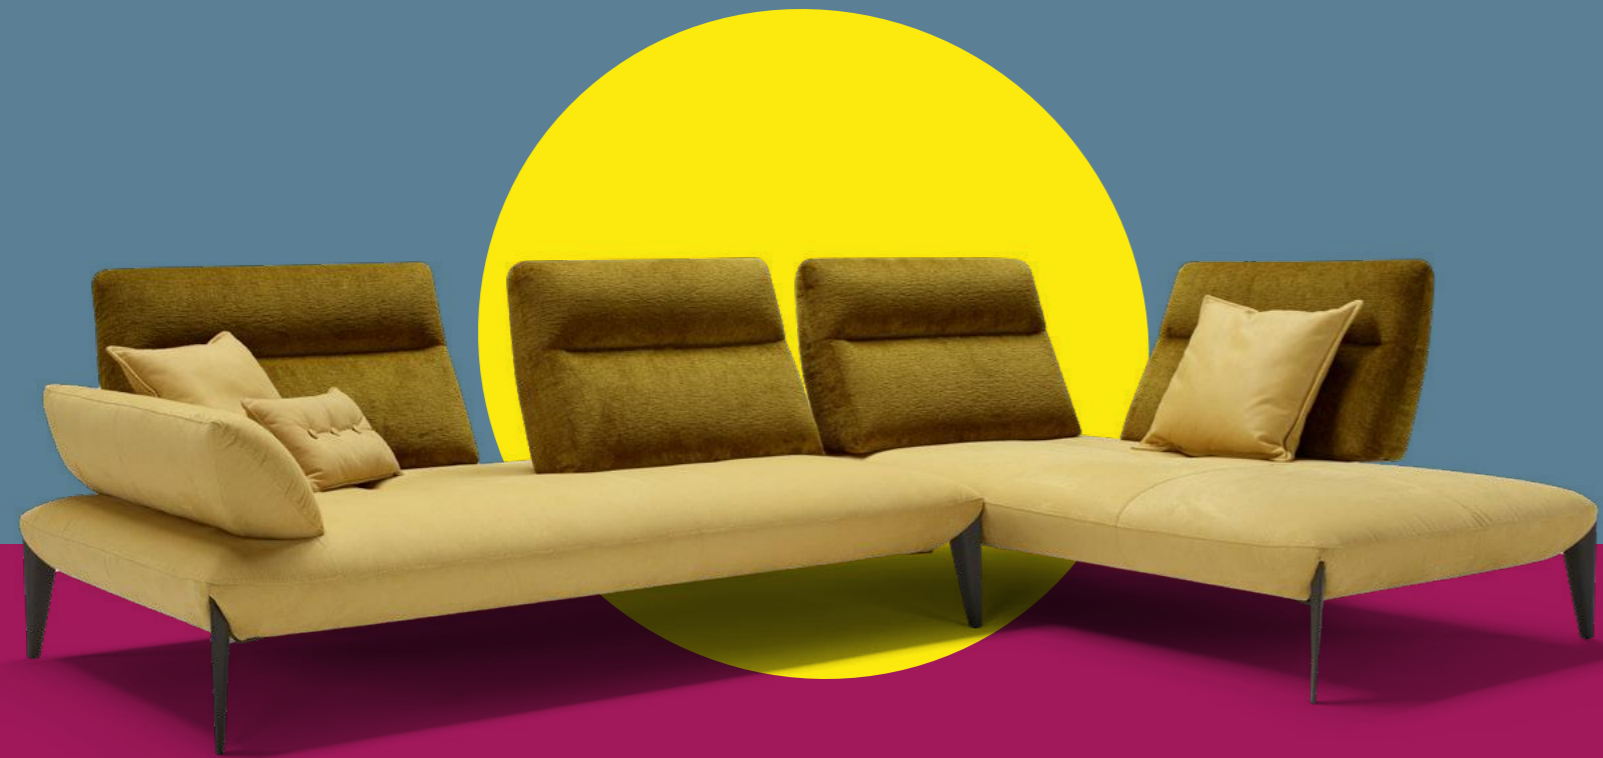

HARLEM | DIVANO | SOFA

**egoitaliano**  
LIVING YOUR WAY

Suni

cm 82X86X50  
COD. 0123 POLTRONCINA GIREVOLE | SWIVEL ARMCHAIR

Sciscì

cm 65X65X80  
COD. 0123 POLTRONCINA GIREVOLE | SWIVEL ARMCHAIR

**egoitaliano**  
LIVING YOUR WAY